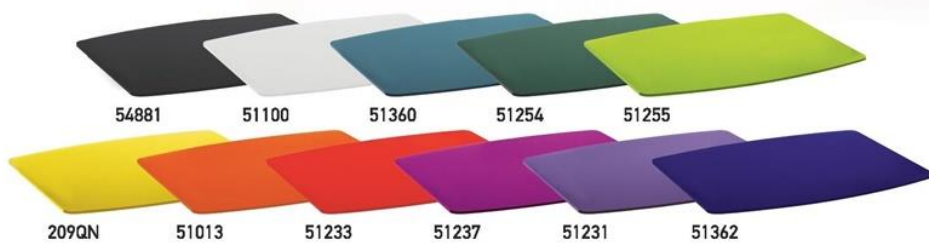

Swift Cart

Max Edition

- Capacité maximale de stockage avec 4.000 cm² de surface
- Robustesse maximale : Cart engagé à soutenir à long terme l'utilisation fréquente.
- Maniabilité maximale : la taille parfaite avec 4 roues en caoutchouc pour faciliter et lisser le mouvement.
- Qualité maximum : en matériaux métalliques haut de gamme, chaque étagère peut contenir jusqu'à 15 kg de poids !
- Polyvalence maximale : les praticiens et assistantes dentaires adorent l'utiliser pour stocker et transporter des appareils médicaux aux petites fraises dentaires.

Temps de montage MINIMAL requis, moins de 3 minutes

Informations

- Dimensions chariot : 79cm x 46cm x 43cm
- Charge maximale par étagère : 15kg
- Hauteur de charge maximale par étagère : 22cm

Spécifications du cordon d'alimentation